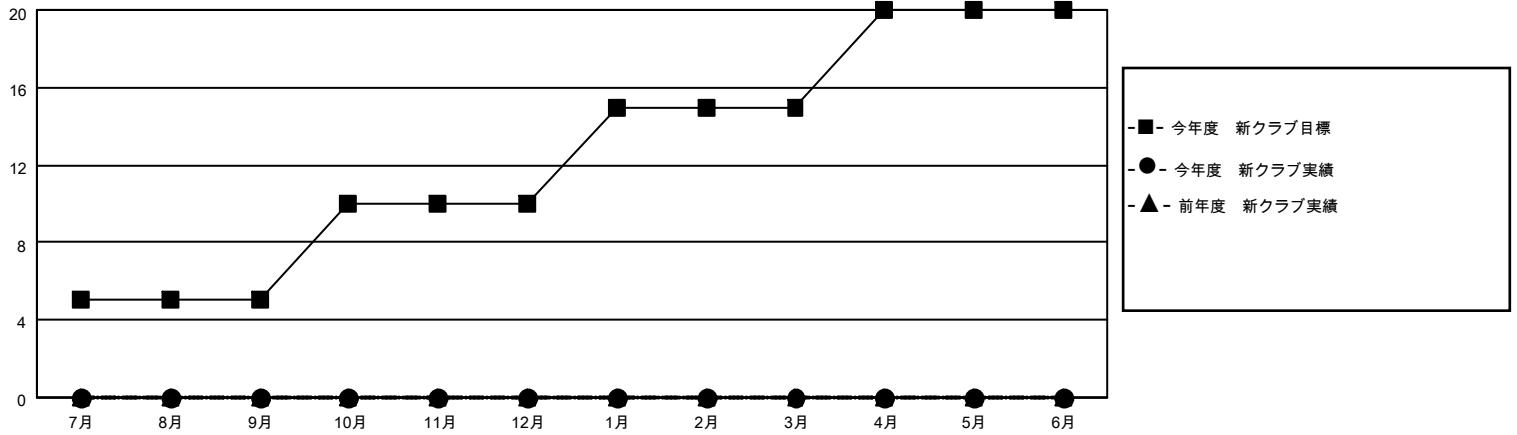

MONTHLY MEMBERSHIP PROGRESS REPORT

地域 JAPAN

District 336 B

Results as of: 11/30/2020

クラブ			
結果：2020-2021			
四半期	新クラブ目標	新クラブ	解散クラブ
7月/8月/9月	5	0	0
10月/11月/12月	5	0	0
1月/2月/3月	5	0	0
4月/5月/6月	5	0	0

名			
結果：2020-2021			
四半期	会員純増目標	会員増強実績	退会者(転籍を含む)実際
7月/8月/9月	50	57	51
10月/11月/12月	50	23	36
1月/2月/3月	50	0	0
4月/5月/6月	50	0	0

新クラブ目標及び実績累計

会員目標及び実績累計

解散クラブ: 0	43 CLUBS OF 89 一名以上の新会員を登録	男女別
		男性 2,299 (83.06%)
		女性 469 (16.94%)
退会者	会員累計データを見るには、ここをクリック	世帯主/家族会員合計 492
物故会員 9		国際会費半額の家族会員 268
クラブ解散 0		
その他 78		
合計 87		