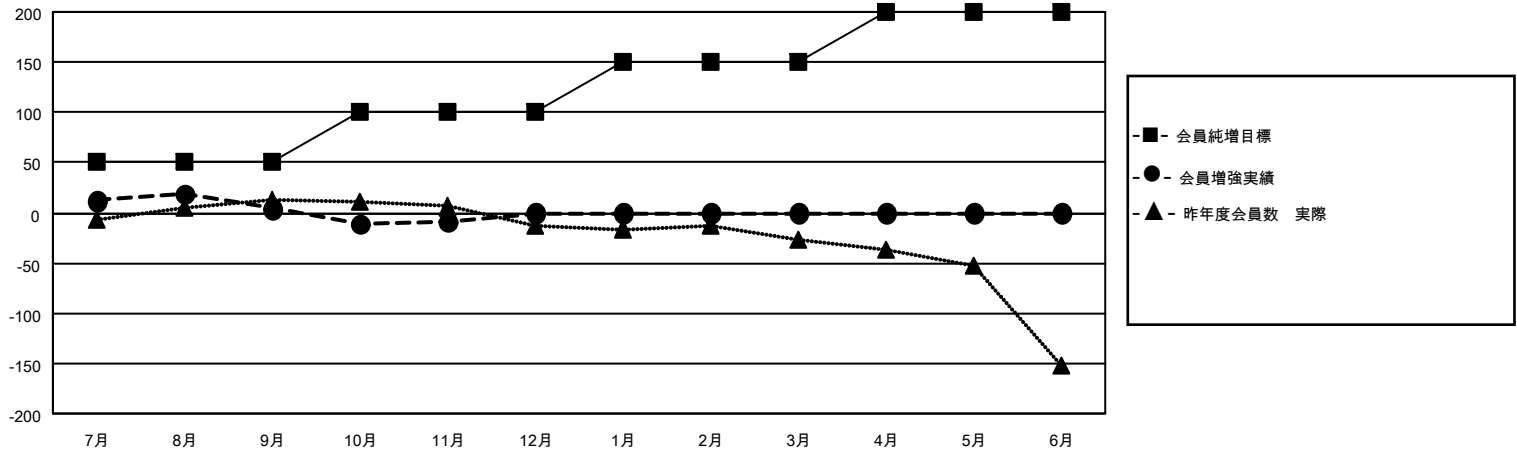

MONTHLY MEMBERSHIP PROGRESS REPORT

地域 JAPAN

District 336 B

Results as of: 11/30/2020

クラブ			
結果：2020-2021			
四半期	新クラブ目標	新クラブ	解散クラブ
7月/8月/9月	5	0	0
10月/11月/12月	5	0	0
1月/2月/3月	5	0	0
4月/5月/6月	5	0	0

名			
結果：2020-2021			
四半期	会員純増目標	会員増強実績	退会者(転籍を含む)実際
7月/8月/9月	50	57	51
10月/11月/12月	50	23	36
1月/2月/3月	50	0	0
4月/5月/6月	50	0	0

新クラブ目標及び実績累計

会員目標及び実績累計

解散クラブ: 0	43 CLUBS OF 89 一名以上の新会員を登録	男女別
		男性 2,299 (83.06%)
		女性 469 (16.94%)
退会者	会員累計データを見るには、ここをクリック	世帯主/家族会員合計 492
物故会員 9		国際会費半額の家族会員 268
クラブ解散 0		
その他 78		
合計 87		